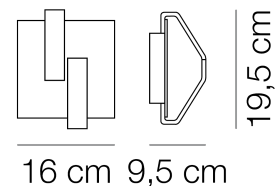

Be-Mit

00101

Applique o plafoniera a LED

7,5 W
200 mA
910 lumen

La collezione Be-Mit è una serie di lampade da soffitto e parete nata dalla voglia di creare un prodotto innovativo e ricercato con una forma essenziale e originale. Grazie al suo design e alla luce indiretta può essere utilizzata negli ambienti più diversi.

Lampada a luce indiretta.

La struttura è in metallo e la superficie riflettente in vetro.

Composizione codice

00101 **A** **B** **C** **D** **E** **F**

A	STRUTTURA	B	DIMMER	C	KELVIN	D	OTTICHE	E	IP	F	VETRO
AL	☐ Alluminio	X	No Dimmer	W	☒ 2800K	X	Non previsto	X	IP20	BB	☐ Bianco
BB	☐ Bianco	D	Dimmer	N	☐ 4000K					CM	☐ Crema
OF	☐ Oro Francese									FA	☐ Foglia argento
BN	☐ Bianco/Nero									FO	☐ Foglia oro
MR	☐ Marrone										
NR	☐ Nero										

Classe energetica